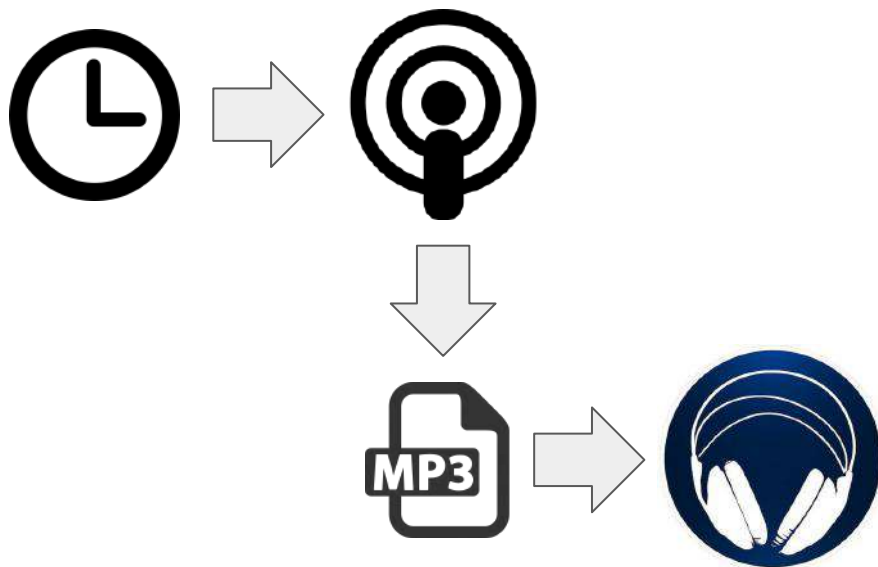

Présentation rapide

Une radio “inversée”

Au lieu d'utiliser les programmes d'une radio pour créer des podcasts,

on utilise des podcasts pour créer une radio

Fonctionnement

le serveur s'abonne à des podcasts et diffuse le dernier épisode du flux dans à l'heure déterminée par le directeur des programmes

Musique

Pour permettre aux podcasts de ne pas changer leurs habitudes, podradio s'adapte en prévoyant des créneaux volontairement plus larges et en comblant avec de la musique libre

	Lundi	Mardi	Mercredi	Jeudi	Vendredi	Samedi	Dimanche
00h-04h	Classique					Lounge	Slow pop
04h-06h	Ethereal						
06h-10h	Happiness					Classical	
10h-16h	Texte					Happiness	Happiness
16h-20h	Ampli					Ampli	Ampli
20h-22h	Inclassables	Slow pop	Inclassables	Street	Mellow		
22h-00h	Lounge				Beat	Beat	Lounge

4 canaux, 3 fuseaux horaires

Pour accueillir les ~110 podcasts diffusés, podradio dispose de 4 canaux avec des programmations différentes et variées : Alpha, Beta, Delta et Gamma

Pour encore plus de choix, 3 fuseaux horaires sont disponibles :