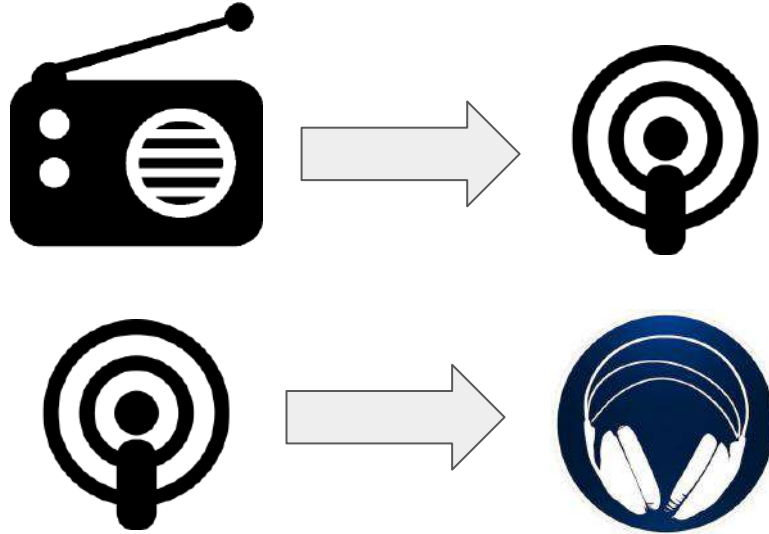

Présentation rapide

Une radio “inversée”

Au lieu d'utiliser les programmes d'une radio pour créer des podcasts,

on utilise des podcasts pour créer une radio

Fonctionnement

le serveur s'abonne à des podcasts et diffuse le dernier épisode du flux dans à l'heure déterminée par le directeur des programmes

Musique

Pour permettre aux podcasts de ne pas changer leurs habitudes, podradio s'adapte en prévoyant des créneaux volontairement plus larges et en comblant avec de la musique libre

	Lundi	Mardi	Mercredi	Jeudi	Vendredi	Samedi	Dimanche
00h-04h	Classique					Lounge	Slow pop
04h-06h	Ethereal						
06h-10h	Happiness					Classical	
10h-16h	Texte					Happiness	Happiness
16h-20h	Ampli					Ampli	Ampli
20h-22h	Inclassables	Slow pop	Inclassables	Street	Mellow		
22h-00h	Lounge				Beat	Beat	Lounge